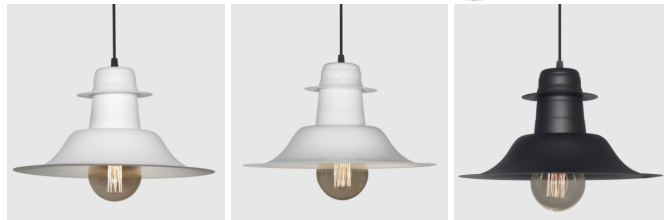

Colgantes

C-115

Colgante de chapa dia. 35 cm.
"SOMBRERO"

Portalamparas E-27

Peso: 0.75 Kg

Unidad x bulto: 5

Colores

Producto asociado

C-115B/T (BLA TEXT)

EAN 7798339706856

C-115BLA (BLANCO)

EAN 7798082212062

C-115COB (COBREADO)

EAN 7798082212093

C-115N/T (NEGRO TEXT)

EAN 7798082212116